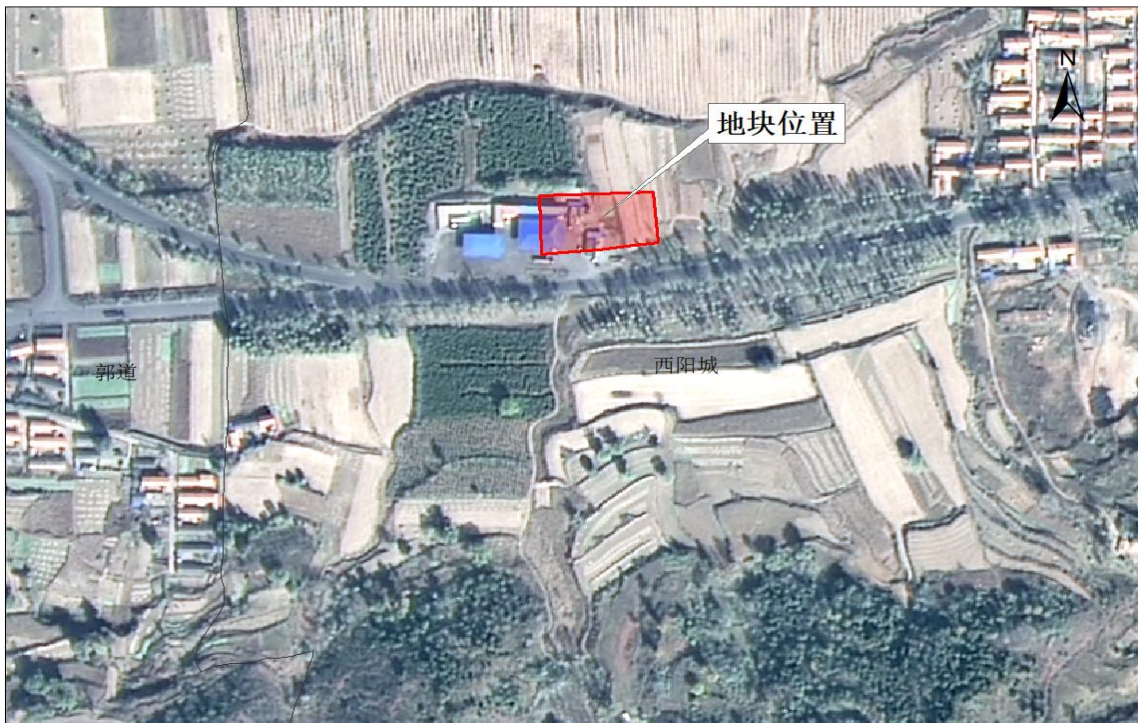

沁源县中心城区 CN-01-01 地块控制性 详细规划批前公示

一、项目位置：沁河镇胜利路与沁运街交叉口西北侧

二、控制性详细规划图：

沁源县中心城区 LC-01-01 地块控制性 详细规划批前公示

一、项目位置：沁河镇城东村杏树沟

二、控制性详细规划图：

沁源县中心城区 CB-02-01 地块控制性 详细规划批前公示

一、项目位置:沁河镇莲花池幼儿园南侧，官渠路西侧

二、控制性详细规划图:

沁源县郭道镇兴盛村 GD-01-01 地块

控制性详细规划批前公示

一、项目位置:沁源县郭道镇兴盛村

二、控制性详细规划图:

沁源县中心城区 HX-01-01 地块 控制性详细规划批前公示

一、项目位置:沁源县沁河镇河西村

二、控制性详细规划图:

沁源县郭道镇西阳城村 GD-02-01 地块 控制性详细规划批前公示

一、项目位置:沁源县郭道镇西阳城村

二、控制性详细规划图:

沁源县郭道镇西阳城村 GD-02-02 地块 控制性详细规划批前公示

一、项目位置:沁源县郭道镇西阳城村

二、控制性详细规划图:

沁源县灵空山镇柏子村 LKS-01-01 地块 控制性详细规划批前公示

一、项目位置:沁源县灵空山镇柏子村

二、控制性详细规划图:

沁源县聪子峪乡新店上村 QM-01-01 地块 控制性详细规划批前公示

一、项目位置:沁源县聪子峪乡新店上村

二、控制性详细规划图:

沁源县聪子峪乡新店上村 QM-01-02 地块 控制性详细规划批前公示

一、项目位置:沁源县聪子峪乡新店上村

二、控制性详细规划图: