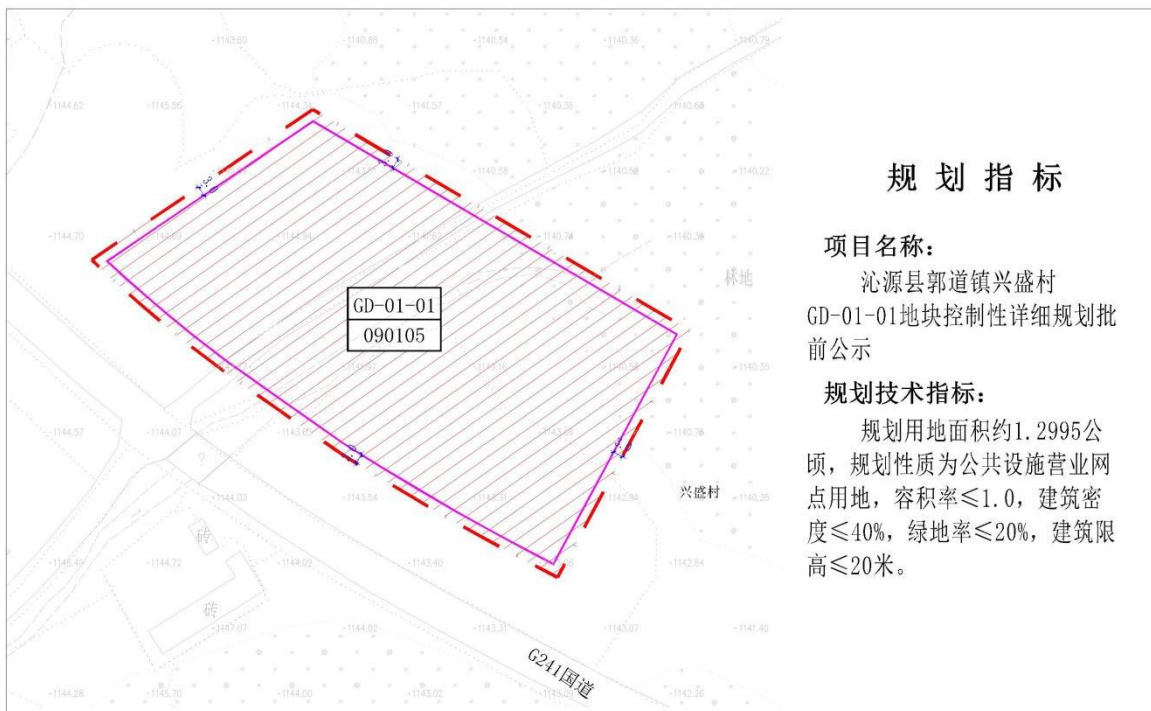

沁源县中心城区 CN-01-01 地块控制性 详细规划批前公示

一、项目位置：沁河镇胜利路与沁运街交叉口西北侧

二、控制性详细规划图：

沁源县中心城区 LC-01-01 地块控制性 详细规划批前公示

一、项目位置：沁河镇城东村杏树沟

二、控制性详细规划图：

沁源县中心城区 CB-02-01 地块控制性 详细规划批前公示

一、项目位置:沁河镇莲花池幼儿园南侧，官渠路西侧

二、控制性详细规划图:

沁源县郭道镇兴盛村 GD-01-01 地块

控制性详细规划批前公示

一、项目位置:沁源县郭道镇兴盛村

二、控制性详细规划图:

沁源县中心城区 HX-01-01 地块 控制性详细规划批前公示

一、项目位置:沁源县沁河镇河西村

二、控制性详细规划图:

沁源县郭道镇西阳城村 GD-02-01 地块 控制性详细规划批前公示

一、项目位置:沁源县郭道镇西阳城村

二、控制性详细规划图:

沁源县郭道镇西阳城村 GD-02-02 地块 控制性详细规划批前公示

一、项目位置:沁源县郭道镇西阳城村

二、控制性详细规划图:

沁源县灵空山镇柏子村 LKS-01-01 地块 控制性详细规划批前公示

一、项目位置:沁源县灵空山镇柏子村

二、控制性详细规划图:

沁源县聪子峪乡新店上村 QM-01-01 地块 控制性详细规划批前公示

一、项目位置:沁源县聪子峪乡新店上村

二、控制性详细规划图:

沁源县聪子峪乡新店上村 QM-01-02 地块 控制性详细规划批前公示

一、项目位置:沁源县聪子峪乡新店上村

二、控制性详细规划图: