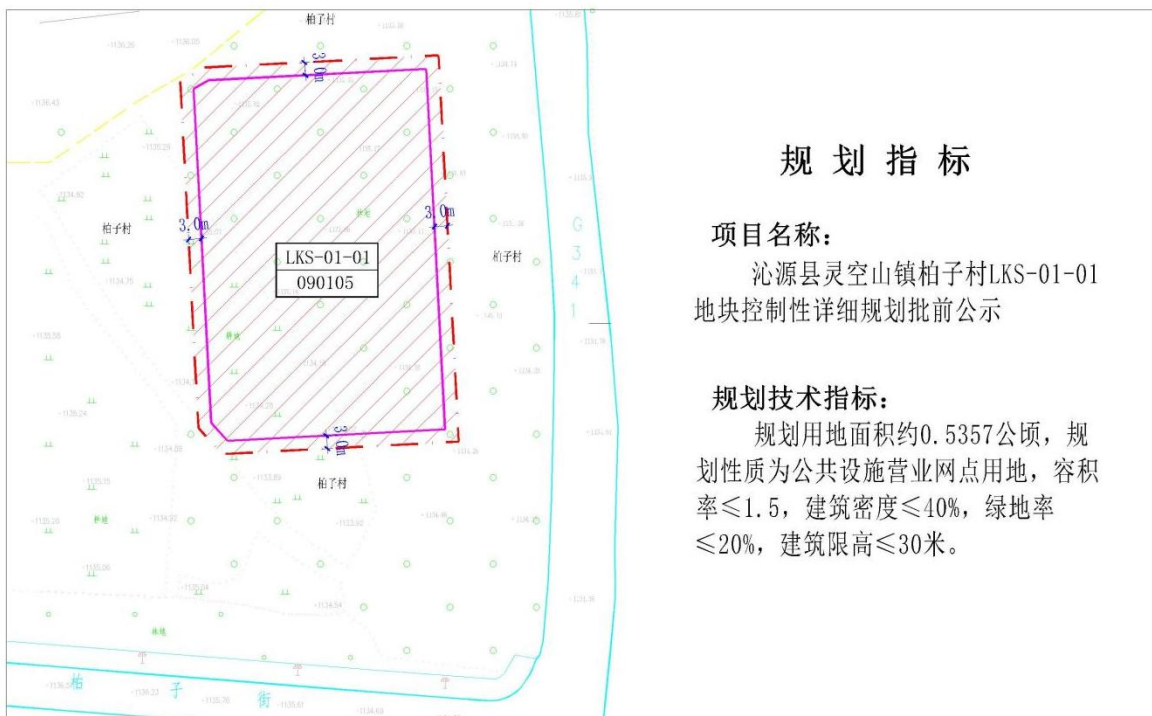

沁源县中心城区 CN-01-01 地块控制性 详细规划批前公示

一、项目位置：沁河镇胜利路与沁运街交叉口西北侧

二、控制性详细规划图：

沁源县中心城区 LC-01-01 地块控制性 详细规划批前公示

一、项目位置：沁河镇城东村杏树沟

二、控制性详细规划图：

沁源县中心城区 CB-02-01 地块控制性 详细规划批前公示

一、项目位置:沁河镇莲花池幼儿园南侧，官渠路西侧

二、控制性详细规划图:

沁源县郭道镇兴盛村 GD-01-01 地块

控制性详细规划批前公示

一、项目位置:沁源县郭道镇兴盛村

二、控制性详细规划图:

沁源县中心城区 HX-01-01 地块 控制性详细规划批前公示

一、项目位置:沁源县沁河镇河西村

二、控制性详细规划图:

沁源县郭道镇西阳城村 GD-02-01 地块 控制性详细规划批前公示

一、项目位置:沁源县郭道镇西阳城村

二、控制性详细规划图:

沁源县郭道镇西阳城村 GD-02-02 地块 控制性详细规划批前公示

一、项目位置:沁源县郭道镇西阳城村

二、控制性详细规划图:

沁源县灵空山镇柏子村 LKS-01-01 地块 控制性详细规划批前公示

一、项目位置:沁源县灵空山镇柏子村

二、控制性详细规划图:

沁源县聪子峪乡新店上村 QM-01-01 地块 控制性详细规划批前公示

一、项目位置:沁源县聪子峪乡新店上村

二、控制性详细规划图:

沁源县聪子峪乡新店上村 QM-01-02 地块 控制性详细规划批前公示

一、项目位置:沁源县聪子峪乡新店上村

二、控制性详细规划图: