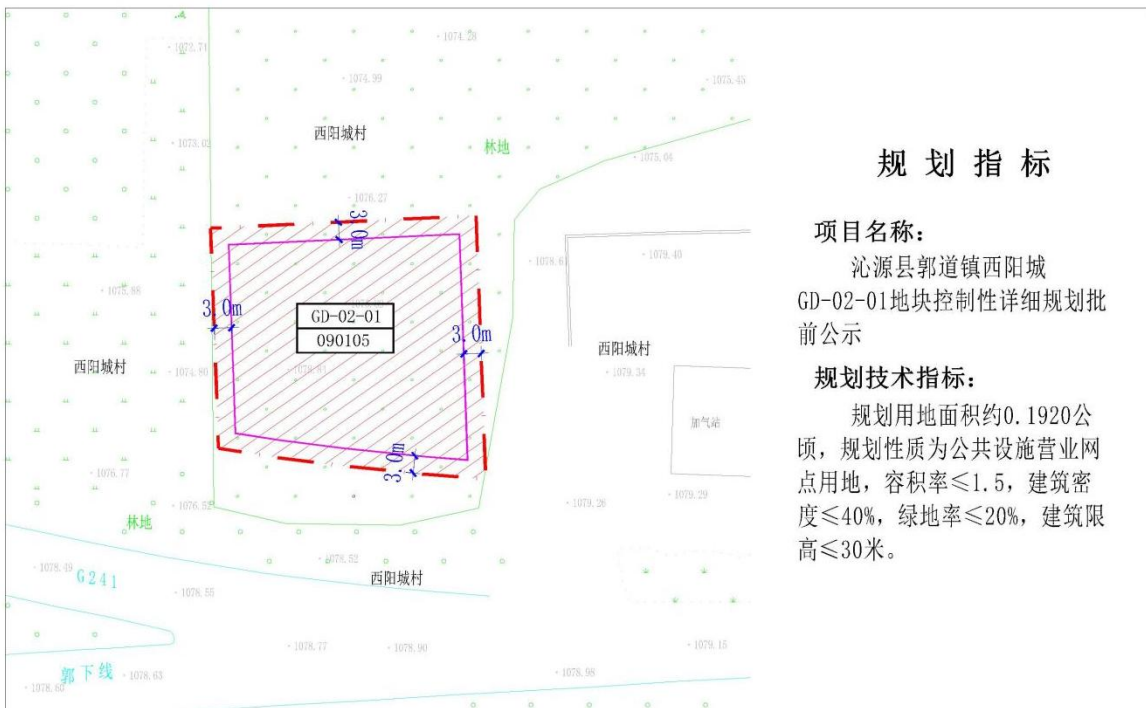

沁源县中心城区 CN-01-01 地块控制性 详细规划批前公示

一、项目位置：沁河镇胜利路与沁运街交叉口西北侧

二、控制性详细规划图：

沁源县中心城区 LC-01-01 地块控制性 详细规划批前公示

一、项目位置：沁河镇城东村杏树沟

二、控制性详细规划图：

沁源县中心城区 CB-02-01 地块控制性 详细规划批前公示

一、项目位置:沁河镇莲花池幼儿园南侧，官渠路西侧

二、控制性详细规划图:

沁源县郭道镇兴盛村 GD-01-01 地块

控制性详细规划批前公示

一、项目位置:沁源县郭道镇兴盛村

二、控制性详细规划图:

沁源县中心城区 HX-01-01 地块 控制性详细规划批前公示

一、项目位置:沁源县沁河镇河西村

二、控制性详细规划图:

沁源县郭道镇西阳城村 GD-02-01 地块 控制性详细规划批前公示

一、项目位置:沁源县郭道镇西阳城村

二、控制性详细规划图:

沁源县郭道镇西阳城村 GD-02-02 地块 控制性详细规划批前公示

一、项目位置:沁源县郭道镇西阳城村

二、控制性详细规划图:

沁源县灵空山镇柏子村 LKS-01-01 地块 控制性详细规划批前公示

一、项目位置:沁源县灵空山镇柏子村

二、控制性详细规划图:

沁源县聪子峪乡新店上村 QM-01-01 地块 控制性详细规划批前公示

一、项目位置:沁源县聪子峪乡新店上村

二、控制性详细规划图:

沁源县聪子峪乡新店上村 QM-01-02 地块 控制性详细规划批前公示

一、项目位置:沁源县聪子峪乡新店上村

二、控制性详细规划图: