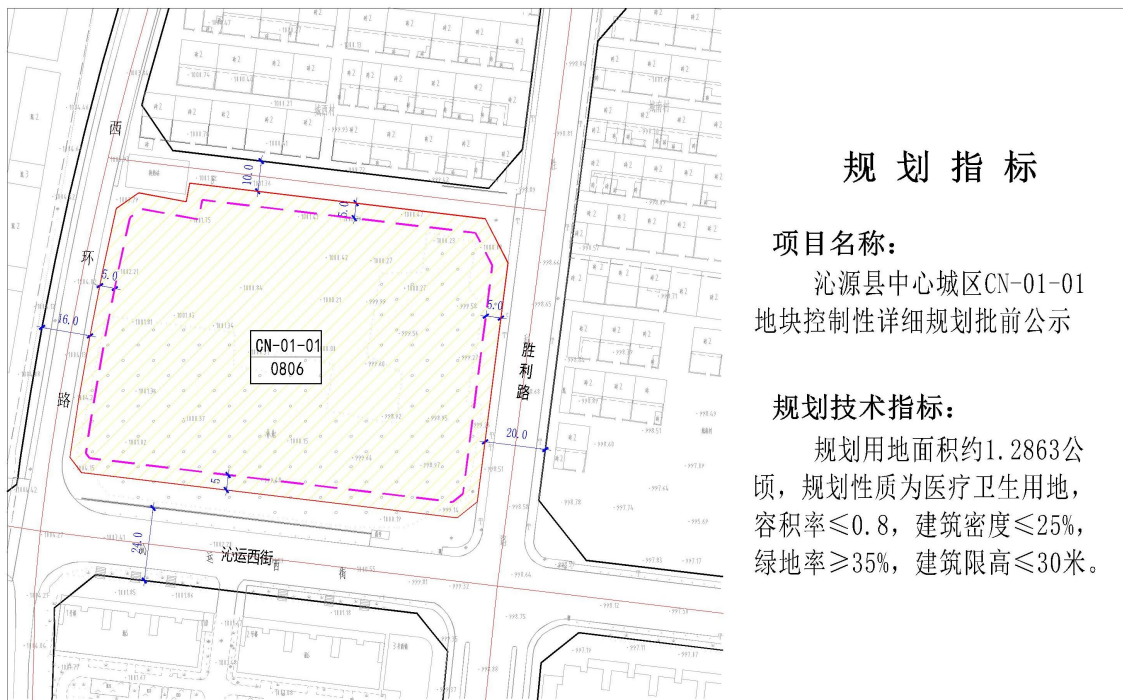

沁源县中心城区 CN-01-01 地块控制性 详细规划批前公示

一、项目位置：沁河镇胜利路与沁运街交叉口西北侧

二、控制性详细规划图：

沁源县中心城区 LC-01-01 地块控制性 详细规划批前公示

一、项目位置：沁河镇城东村杏树沟

二、控制性详细规划图：

沁源县中心城区 CB-02-01 地块控制性 详细规划批前公示

一、项目位置:沁河镇莲花池幼儿园南侧，官渠路西侧

二、控制性详细规划图:

沁源县郭道镇兴盛村 GD-01-01 地块

控制性详细规划批前公示

一、项目位置:沁源县郭道镇兴盛村

二、控制性详细规划图:

沁源县中心城区 HX-01-01 地块 控制性详细规划批前公示

一、项目位置:沁源县沁河镇河西村

二、控制性详细规划图:

沁源县郭道镇西阳城村 GD-02-01 地块 控制性详细规划批前公示

一、项目位置:沁源县郭道镇西阳城村

二、控制性详细规划图:

沁源县郭道镇西阳城村 GD-02-02 地块 控制性详细规划批前公示

一、项目位置:沁源县郭道镇西阳城村

二、控制性详细规划图:

沁源县灵空山镇柏子村 LKS-01-01 地块 控制性详细规划批前公示

一、项目位置:沁源县灵空山镇柏子村

二、控制性详细规划图:

沁源县聪子峪乡新店上村 QM-01-01 地块 控制性详细规划批前公示

一、项目位置:沁源县聪子峪乡新店上村

二、控制性详细规划图:

沁源县聪子峪乡新店上村 QM-01-02 地块 控制性详细规划批前公示

一、项目位置:沁源县聪子峪乡新店上村

二、控制性详细规划图: