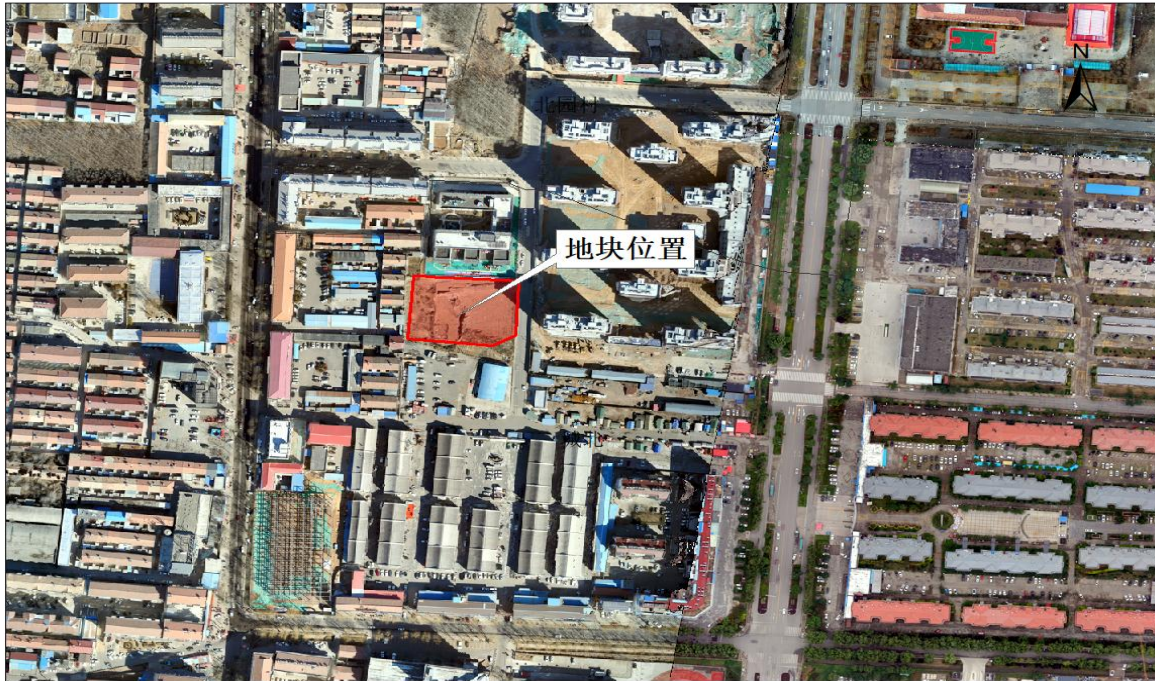

沁源县中心城区 CN-01-01 地块控制性 详细规划批前公示

一、项目位置：沁河镇胜利路与沁运街交叉口西北侧

二、控制性详细规划图：

沁源县中心城区 LC-01-01 地块控制性 详细规划批前公示

一、项目位置：沁河镇城东村杏树沟

二、控制性详细规划图：

沁源县中心城区 CB-02-01 地块控制性 详细规划批前公示

一、项目位置:沁河镇莲花池幼儿园南侧，官渠路西侧

二、控制性详细规划图:

沁源县郭道镇兴盛村 GD-01-01 地块

控制性详细规划批前公示

一、项目位置:沁源县郭道镇兴盛村

二、控制性详细规划图:

沁源县中心城区 HX-01-01 地块 控制性详细规划批前公示

一、项目位置:沁源县沁河镇河西村

二、控制性详细规划图:

沁源县郭道镇西阳城村 GD-02-01 地块 控制性详细规划批前公示

一、项目位置:沁源县郭道镇西阳城村

二、控制性详细规划图:

沁源县郭道镇西阳城村 GD-02-02 地块 控制性详细规划批前公示

一、项目位置:沁源县郭道镇西阳城村

二、控制性详细规划图:

沁源县灵空山镇柏子村 LKS-01-01 地块 控制性详细规划批前公示

一、项目位置:沁源县灵空山镇柏子村