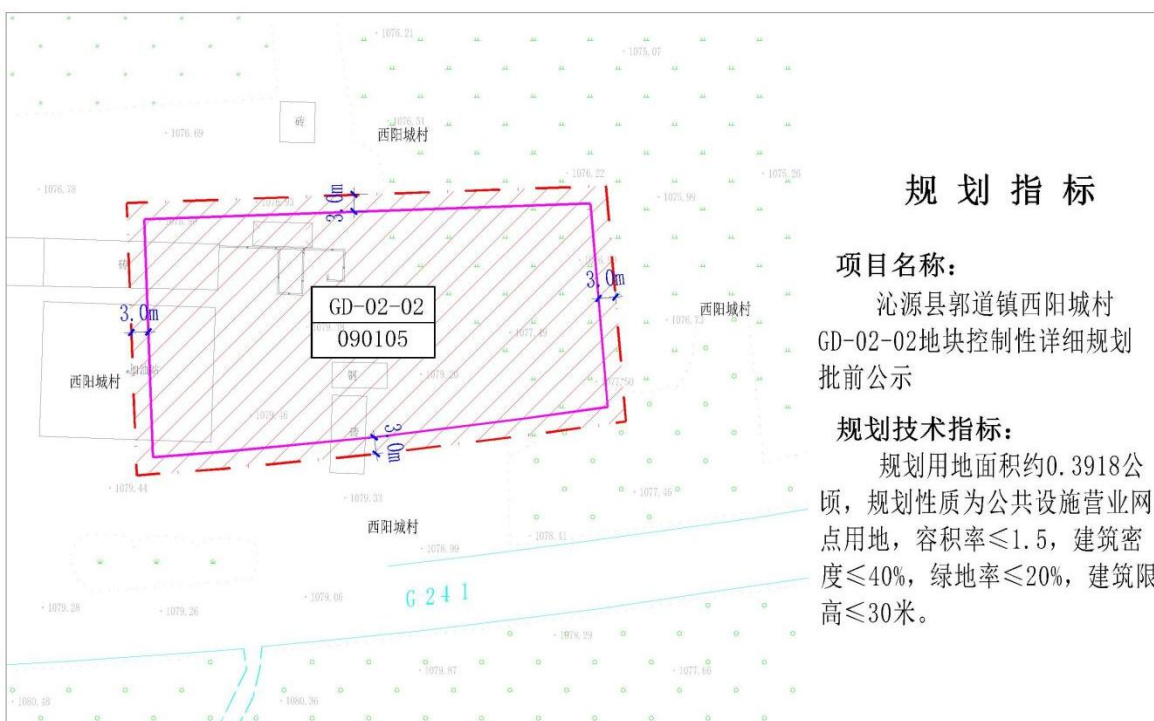

二、控制性详细规划图:

沁源县郭道镇兴盛村 GD-01-01 地块

控制性详细规划批前公示

一、项目位置:沁源县郭道镇兴盛村

二、控制性详细规划图:

沁源县中心城区 HX-01-01 地块 控制性详细规划批前公示

一、项目位置:沁源县沁河镇河西村

二、控制性详细规划图:

沁源县郭道镇西阳城村 GD-02-01 地块 控制性详细规划批前公示

一、项目位置:沁源县郭道镇西阳城村

二、控制性详细规划图:

沁源县郭道镇西阳城村 GD-02-02 地块 控制性详细规划批前公示

一、项目位置:沁源县郭道镇西阳城村

二、控制性详细规划图:

沁源县灵空山镇柏子村 LKS-01-01 地块 控制性详细规划批前公示

一、项目位置:沁源县灵空山镇柏子村

二、控制性详细规划图:

沁源县聪子峪乡新店上村 QM-01-01 地块 控制性详细规划批前公示

一、项目位置:沁源县聪子峪乡新店上村

二、控制性详细规划图:

沁源县聪子峪乡新店上村 QM-01-02 地块 控制性详细规划批前公示

一、项目位置:沁源县聪子峪乡新店上村

二、控制性详细规划图: