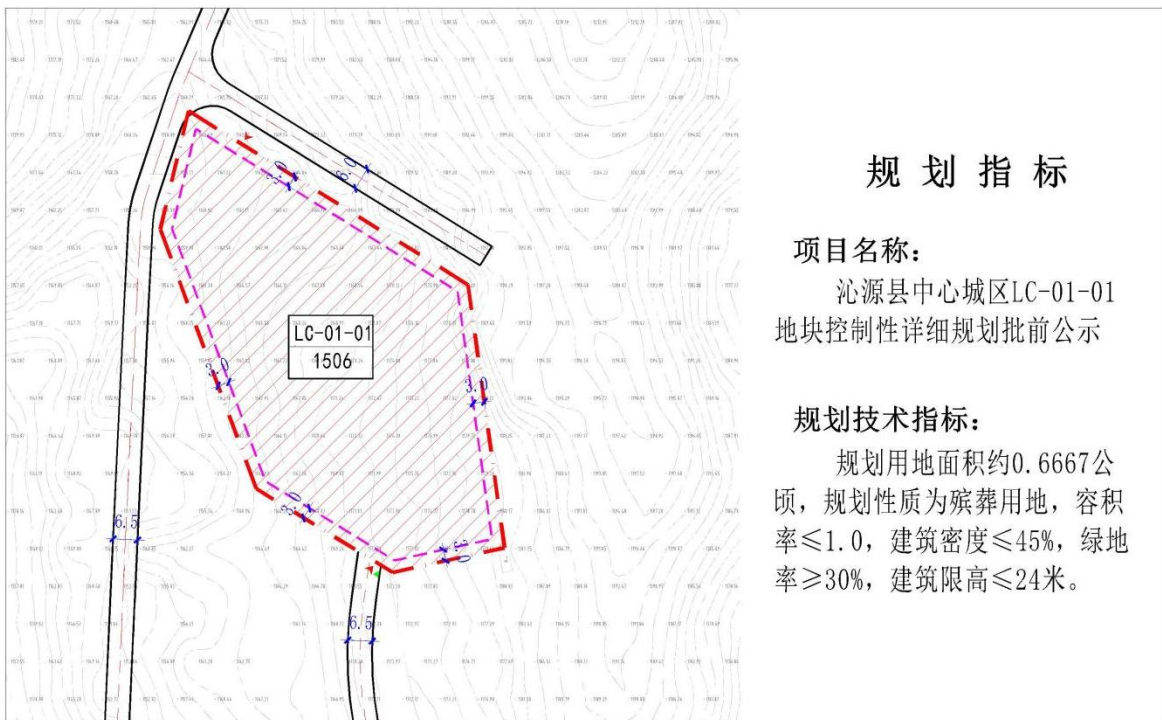

沁源县中心城区 CN-01-01 地块控制性 详细规划批前公示

一、项目位置：沁河镇胜利路与沁运街交叉口西北侧

二、控制性详细规划图：

沁源县中心城区 LC-01-01 地块控制性 详细规划批前公示

一、项目位置：沁河镇城东村杏树沟

二、控制性详细规划图：

沁源县中心城区 CB-02-01 地块控制性 详细规划批前公示

一、项目位置:沁河镇莲花池幼儿园南侧，官渠路西侧

二、控制性详细规划图:

沁源县郭道镇兴盛村 GD-01-01 地块

控制性详细规划批前公示

一、项目位置:沁源县郭道镇兴盛村

二、控制性详细规划图:

沁源县中心城区 HX-01-01 地块 控制性详细规划批前公示

一、项目位置:沁源县沁河镇河西村

二、控制性详细规划图:

沁源县郭道镇西阳城村 GD-02-01 地块 控制性详细规划批前公示

一、项目位置:沁源县郭道镇西阳城村

二、控制性详细规划图:

沁源县郭道镇西阳城村 GD-02-02 地块 控制性详细规划批前公示

一、项目位置:沁源县郭道镇西阳城村

二、控制性详细规划图:

沁源县灵空山镇柏子村 LKS-01-01 地块 控制性详细规划批前公示

一、项目位置:沁源县灵空山镇柏子村

二、控制性详细规划图:

沁源县聪子峪乡新店上村 QM-01-01 地块 控制性详细规划批前公示

一、项目位置:沁源县聪子峪乡新店上村

二、控制性详细规划图:

沁源县聪子峪乡新店上村 QM-01-02 地块 控制性详细规划批前公示

一、项目位置:沁源县聪子峪乡新店上村

二、控制性详细规划图: